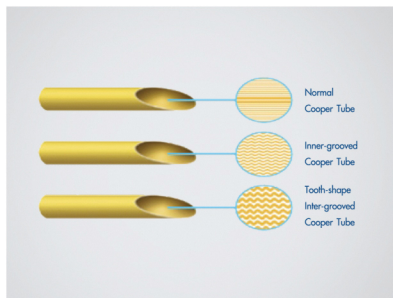

โหมดประหยัดพลังงาน

ปรับอุณหภูมิที่เหมาะสม โดยอัตโนมัติและคงที่ไว้ ทำให้ประหยัดพลังงานและสะดวกสบาย ในตอนกลางคืน

กระจายความเย็น 4 ทิศทาง

เครื่องปรับอากาศ YIT สามารถกระจายความเย็นได้กว้างขึ้น โดยกระจายแบบ 4 ทิศทางในแนวตั้งและแนวนอน พร้อมระบบสวิตอัตโนมัติ

ระบบเทอร์โบ

ด้วยระบบเทอร์โบของเครื่องปรับอากาศ YIT จะสามารถเพิ่มความเย็นสูงสุด ทำให้ห้องเย็นตามอุณหภูมิที่ต้องการอย่างรวดเร็ว

ออกแบบร่องภายในท่อทองแดง

ด้วยการออกแบบร่องในท่อทองแดงข้างใน ให้มีคุณภาพสูง ทำให้ค่าการนำความร้อนได้ดีขึ้นอย่างมาก จากท่อทองแดงปกติ 20-30%

ระบบป้องกันฝุ่น แบบความหนาแน่นสูง

ตัวกรองฝุ่นจะป้องกันฝุ่น และอนุภาคขนาดใหญ่อื่นๆ ที่จะเข้าไปทำให้ระบบของเครื่องมีปัญหา ตัวกรองนี้ จะทำหน้าที่ปกป้องเครื่อง และทำให้อากาศที่ออกมาสะอาด

ว้ายไอที แอร์

เย็นเร็ว เย็นไว