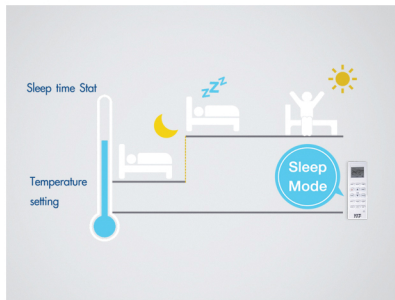

เย็นเร็ว รับอากาศบริสุทธิ์

ระบบป้องกันฝุ่นแบบ ความหนา แน่นสูง
ด้วยตัวกรองจะป้องกันฝุ่น
และทำให้อากาศ ที่ออกมา
สะอาดบริสุทธิ์

Remote Control ควบคุมระยะไกล

ปรับอุณหภูมิได้ต่ำสุด 16 องศา เพื่อความเย็นที่มากขึ้น ปรับอุณหภูมิได้ทีละ 0.5 องศา ให้เข้าถึงความเย็นสบายได้มากกว่า สามารถเลือกโหมดทำงานตามที่ต้องการ

โหมดประหยัดพลังงาน

ปรับอุณหภูมิที่เหมาะสม โดยอัตโนมัติและคงที่ไว้ ทำให้ประหยัดพลังงานและสะดวกสบาย ในตอนกลางคืน

กระจายความเย็น 4 ทิศทาง

เครื่องปรับอากาศ YIT สามารถกระจายความเย็นได้กว้างขึ้น โดยกระจายแบบ 4 ทิศทางในแนวตั้งและแนวนอน พร้อมระบบสวิตอัตโนมัติ

ระบบเทอร์โบ

ด้วยระบบเทอร์โบของเครื่องปรับอากาศ YIT จะสามารถเพิ่มความเย็นสูงสุด ทำให้ห้องเย็นตามอุณหภูมิที่ต้องการอย่างรวดเร็ว

ออกแบบร่องภายในท่อทองแดง

ด้วยการออกแบบร่องในท่อทองแดงข้างใน ให้มีคุณภาพสูง ทำให้ค่าการนำความร้อนได้ดีขึ้นอย่างมาก จากท่อทองแดงปกติ 20-30%

ระบบป้องกันฝุ่น แบบความหนาแน่นสูง

ตัวกรองฝุ่นจะป้องกันฝุ่น และอนุภาคขนาดใหญ่อื่นๆ ที่จะเข้าไปทำให้ระบบของเครื่องมีปัญหา ตัวกรองนี้ จะทำหน้าที่ปกป้องเครื่อง และทำให้อากาศที่ออกมาสะอาด

ว้ายไอที แอร์

เย็นเร็ว เย็นไว