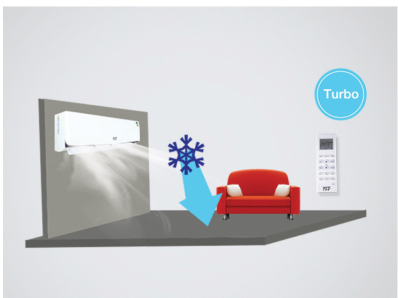

เย็นเร็ว รับอากาศบริสุทธิ์

ระบบป้องกันฝุ่นแบบ ความหนา แน่นสูง
ด้วยตัวกรองจะป้องกันฝุ่น
และทำให้อากาศ ที่ออกมา
สะอาดบริสุทธิ์

Remote Control ควบคุมระยะไกล

ปรับอุณหภูมิได้ต่ำสุด 16 องศา เพื่อความเย็นที่มากขึ้น ปรับอุณหภูมิได้ทีละ 0.5 องศา ให้เข้าถึงความเย็นสบายได้มากกว่า สามารถเลือกโหมดทำงานตามที่ต้องการ

โหมดประหยัดพลังงาน

ปรับอุณหภูมิที่เหมาะสม โดยอัตโนมัติและคงที่ไว้ ทำให้ประหยัดพลังงานและสะดวกสบาย ในตอนกลางคืน

กระจายความเย็น 4 ทิศทาง

เครื่องปรับอากาศ YIT สามารถกระจายความเย็นได้กว้างขึ้น โดยกระจายแบบ 4 ทิศทางในแนวตั้งและแนวนอน พร้อมระบบสวิตอัตโนมัติ

ระบบเทอร์โบ

ด้วยระบบเทอร์โบของเครื่องปรับอากาศ YIT จะสามารถเพิ่มความเย็นสูงสุด ทำให้ห้องเย็นตามอุณหภูมิที่ต้องการอย่างรวดเร็ว

ออกแบบร่องภายในท่อทองแดง

ด้วยการออกแบบร่องในท่อทองแดงข้างใน ให้มีคุณภาพสูง ทำให้ค่าการนำความร้อนได้ดีขึ้นอย่างมาก จากท่อทองแดงปกติ 20-30%

ระบบป้องกันฝุ่น แบบความหนาแน่นสูง

ตัวกรองฝุ่นจะป้องกันฝุ่น และอนุภาคขนาดใหญ่อื่นๆ ที่จะเข้าไปทำให้ระบบของเครื่องมีปัญหา ตัวกรองนี้ จะทำหน้าที่ปกป้องเครื่อง และทำให้อากาศที่ออกมาสะอาด

ว้ายไอที แอร์

เย็นเร็ว เย็นไว