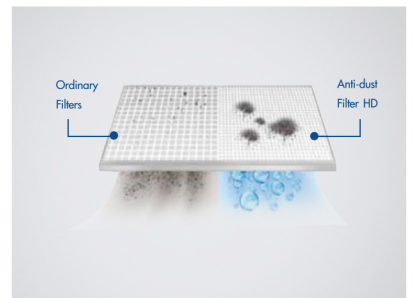

โหมดประหยัดพลังงาน

ปรับอุณหภูมิที่เหมาะสม โดยอัตโนมัติและคงที่ไว้ ทำให้ประหยัดพลังงานและสะดวกสบาย ในตอนกลางคืน

กระจายความเย็น 4 ทิศทาง

เครื่องปรับอากาศ YIT สามารถกระจายความเย็นได้กว้างขึ้น โดยกระจายแบบ 4 ทิศทางในแนวตั้งและแนวนอน พร้อมระบบสวิตอัตโนมัติ

ระบบเทอร์โบ

ด้วยระบบเทอร์โบของเครื่องปรับอากาศ YIT จะสามารถเพิ่มความเย็นสูงสุด ทำให้ห้องเย็นตามอุณหภูมิที่ต้องการอย่างรวดเร็ว

ออกแบบร่องภายในท่อทองแดง

ด้วยการออกแบบร่องในท่อทองแดงข้างใน ให้มีคุณภาพสูง ทำให้ค่าการนำความร้อนได้ดีขึ้นอย่างมาก จากท่อทองแดงปกติ 20-30%

ระบบป้องกันฝุ่น แบบความหนาแน่นสูง

ตัวกรองฝุ่นจะป้องกันฝุ่น และอนุภาคขนาดใหญ่อื่นๆ ที่จะเข้าไปทำให้ระบบของเครื่องมีปัญหา ตัวกรองนี้ จะทำหน้าที่ปกป้องเครื่อง และทำให้อากาศที่ออกมาสะอาด

ว้ายไอที แอร์

เย็นเร็ว เย็นไว