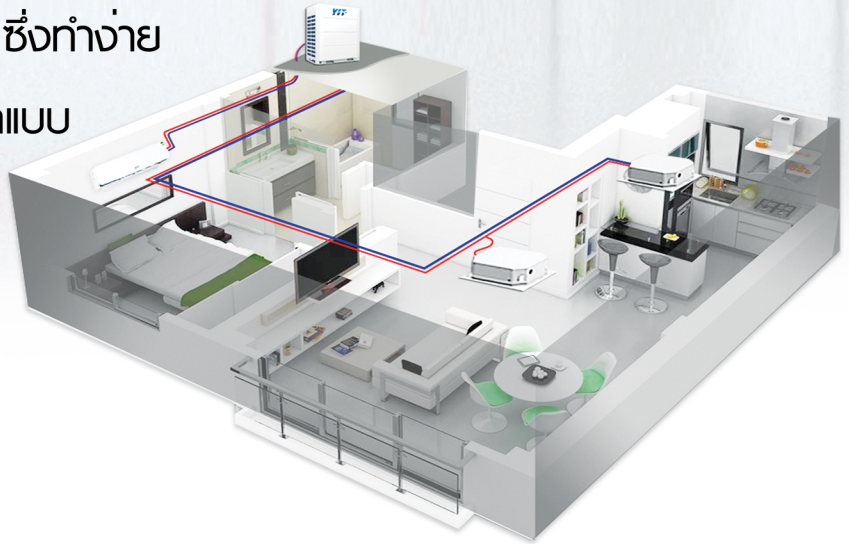

TAMV6 Intelligent VRF

Full-DC inverter Central air conditioning system

Powerful

High efficiency

Comfortable

Intelligent

Stable

Convenient

เครื่องปรับอากาศ ระบบ VRF

เครื่องปรับอากาศ ระบบ VRF (VARIABLE REFRIGERANT FLOW) เครื่องปรับอากาศที่ Condensing Unit สามารถเชื่อมต่อกับ Indoor Unit ได้ มากกว่า 60 ชุด โดยขึ้นอยู่กับขนาดบิตูของคอยล์ร้อนสามารถควบคุมเครื่องปรับอากาศจากห้องควบคุมได้อย่างมีประสิทธิภาพ ซึ่งทำงานโดยการเลือกให้เข้ากับงานออกแบบภายใน Indoor Unit หรือคอยล์เย็น สามารถควบคุมได้อย่างอิสระต่อกัน

การเดินทางน้ำยา

การเดินทางน้ำยาเครื่องปรับอากาศ สามารถทำได้ใน ระยะที่ไกลกว่าเครื่องปรับอากาศทั่วไปเป็นอย่างมาก จึงสามารถหาตำแหน่งวาง Condensing Unit หรือ คอยล์ร้อนได้ง่าย เข้ากับงานโครงสร้างของแต่ละ อาคารได้เป็นอย่างดี

ระบบการควบคุม

สามารถควบคุมเครื่องปรับอากาศจากส่วนกลางได้อย่างมีประสิทธิภาพ ทั้งการ เปิด-ปิด ล่างหน้า, ตั้งอุณหภูมิแต่ละห้องที่แตกต่างกัน เลือกปิด-เปิด เครื่องปรับอากาศแต่ละโซนพื้นที่ และกำหนดการเข้าถึงของ USER หรือผู้ใช้เครื่องปรับอากาศ