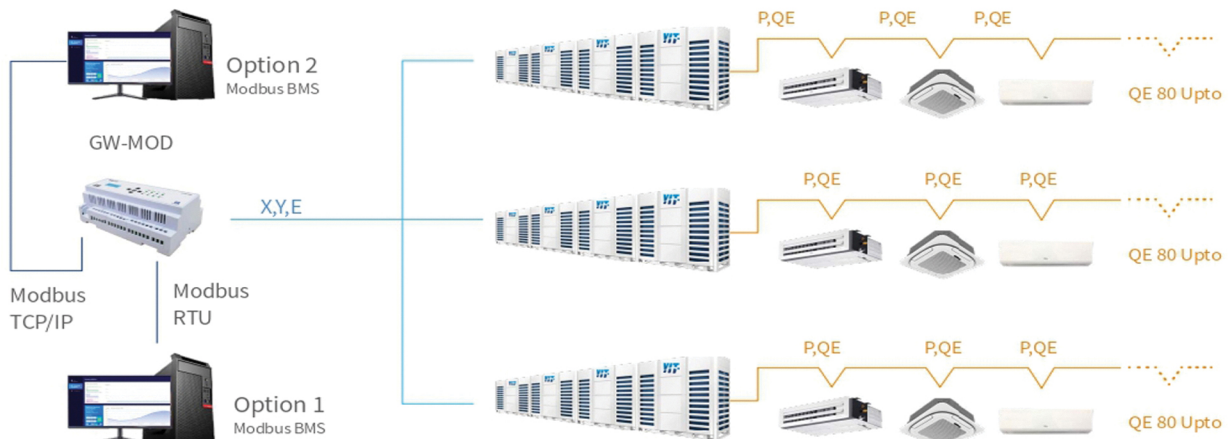

TAMV6 Intelligent VRF

Full-DC inverter Central air conditioning system

Powerful

High efficiency

Comfortable

Intelligent

Stable

Convenient

เครื่องปรับอากาศ ระบบ VRF

เครื่องปรับอากาศ ระบบ VRF (VARIABLE REFRIGERANT FLOW) เครื่องปรับอากาศที่ Condensing Unit สามารถเชื่อมต่อกับ Indoor Unit ได้ มากกว่า 60 ชุด โดยขึ้นอยู่กับขนาดบิตูของคอยล์ร้อนสามารถควบคุมเครื่องปรับอากาศจากห้องควบคุมได้อย่างมีประสิทธิภาพ ซึ่งทำงานโดยการเลือกให้เข้ากับงานออกแบบภายใน Indoor Unit หรือคอยล์เย็น สามารถควบคุมได้อย่างอิสระต่อกัน

ระบบการควบคุม

สามารถควบคุมเครื่องปรับอากาศจากส่วนกลางได้อย่างมีประสิทธิภาพ ทั้งการ เปิด-ปิด ล่างหน้า, ตั้งอุณหภูมิแต่ละห้องที่แตกต่างกัน เลือกปิด-เปิด เครื่องปรับอากาศแต่ละโซนพื้นที่ และกำหนดการเข้าถึงของ USER หรือผู้ใช้เครื่องปรับอากาศ