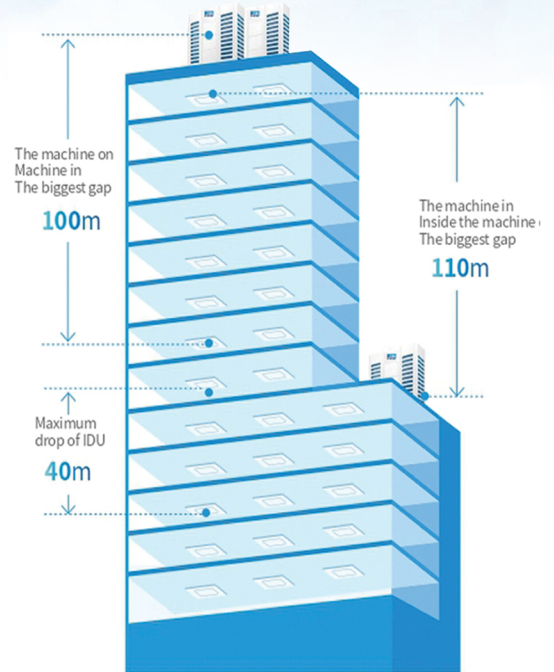

เครื่องปรับอากาศ ระบบ VRF

เครื่องปรับอากาศ ระบบ VRF (VARIABLE REFRIGERANT FLOW) เครื่องปรับอากาศที่ Condensing Unit สามารถเชื่อมต่อกับ Indoor Unit ได้ มากกว่า 60 ชุด โดยขึ้นอยู่กับขนาดบิตูของคอยล์ร้อนสามารถควบคุมเครื่องปรับอากาศจากห้องควบคุมได้อย่างมีประสิทธิภาพ ซึ่งทำงานโดยการเลือกให้เข้ากับงานออกแบบภายใน Indoor Unit หรือคอยล์เย็น สามารถควบคุมได้อย่างอิสระต่อกัน

การเดินทางน้ำยา

การเดินทางน้ำยาเครื่องปรับอากาศ สามารถทำได้ใน ระยะที่ไกลกว่าเครื่องปรับอากาศทั่วไปเป็นอย่างมาก จึงสามารถหาตำแหน่งวาง Condensing Unit หรือ คอยล์ร้อนได้ง่าย เข้ากับงานโครงสร้างของแต่ละ อาคารได้เป็นอย่างดี

ระบบการควบคุม

สามารถควบคุมเครื่องปรับอากาศจากส่วนกลางได้อย่างมีประสิทธิภาพ ทั้งการ เปิด-ปิด ล่างหน้า, ตั้งอุณหภูมิแต่ละห้องที่แตกต่างกัน เลือกปิด-เปิด เครื่องปรับอากาศแต่ละโซนพื้นที่ และกำหนดการเข้าถึงของ USER หรือผู้ใช้เครื่องปรับอากาศ