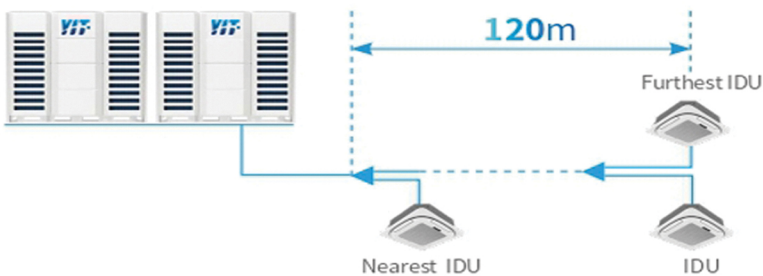

เครื่องปรับอากาศ ระบบ VRF

เครื่องปรับอากาศ ระบบ VRF (VARIABLE REFRIGERANT FLOW) เครื่องปรับอากาศที่ Condensing Unit สามารถเชื่อมต่อกับ Indoor Unit ได้ มากกว่า 60 ชุด โดยขึ้นอยู่กับขนาดบิตูของคอยล์ร้อนสามารถควบคุมเครื่องปรับอากาศจากห้องควบคุมได้อย่างมีประสิทธิภาพ ซึ่งทำงานโดยการเลือกให้เข้ากับงานออกแบบภายใน Indoor Unit หรือคอยล์เย็น สามารถควบคุมได้อย่างอิสระต่อกัน

การเดินทางน้ำยา

การเดินทางน้ำยาเครื่องปรับอากาศ สามารถทำได้ใน ระยะที่ไกลกว่าเครื่องปรับอากาศทั่วไปเป็นอย่างมาก จึงสามารถหาตำแหน่งวาง Condensing Unit หรือ คอยล์ร้อนได้ง่าย เข้ากับงานโครงสร้างของแต่ละ อาคารได้เป็นอย่างดี

ระบบการควบคุม

สามารถควบคุมเครื่องปรับอากาศจากส่วนกลางได้อย่างมีประสิทธิภาพ ทั้งการ เปิด-ปิด ล่างหน้า, ตั้งอุณหภูมิแต่ละห้องที่แตกต่างกัน เลือกปิด-เปิด เครื่องปรับอากาศแต่ละโซนพื้นที่ และกำหนดการเข้าถึงของ USER หรือผู้ใช้เครื่องปรับอากาศ