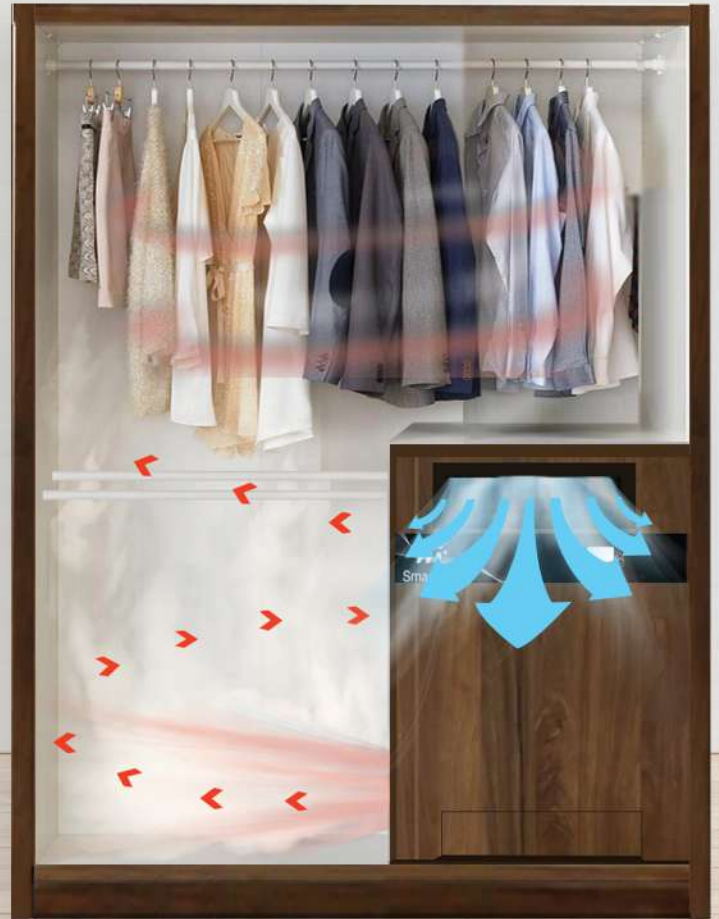

ใช้ชีวิตง่ายขึ้น หมดกัจวลรื่องอบพ้ท้ ไม้่ว่าจะเวลท้ไหนเมือไหร่ แค่มี Smart icon เครื่องเดียวจบ

เปลี่ยนชีวิตคุณให้ดีขึ้น ง่ายๆด้วย Smart icon

ขนาดตู้ : กว้าง 60 ซม. x ยาว 150 ซม. x สูง 200 ซม.

สี : น้ำตาลลายไม้, ขาวลายหินอ่อน

Call Center 098-2805000

เป็นตู้เสื้อผ้า ที่สามารถอบผ้าแห้งเร็ว ประหยัดเวลา
ใช้เวลาเพียง 40 นาที ด้วยอุณหภูมิ 45-50 องศา ข่าเชื้อโรค
แบคทีเรีย ไรฝุ่นที่ทำให้เกิดภูมิแพ้ ภายใน 20 นาที
ผ้าไม่มึลลื่นอับชื้น เป็นแอร์ปรับอากาศ ขนาด 10000 BTU
สามารถทำความเย็นได้ต่ำสุด 16 องศา ลดความชื้น
ภายในห้อง 30 ลิตรต่อวัน สามารถตั้งเวลาเปิดปิดเครื่องได้อัตโนมัติ
รับประกันสินค้า ตู้ควบคุม 2 ปี